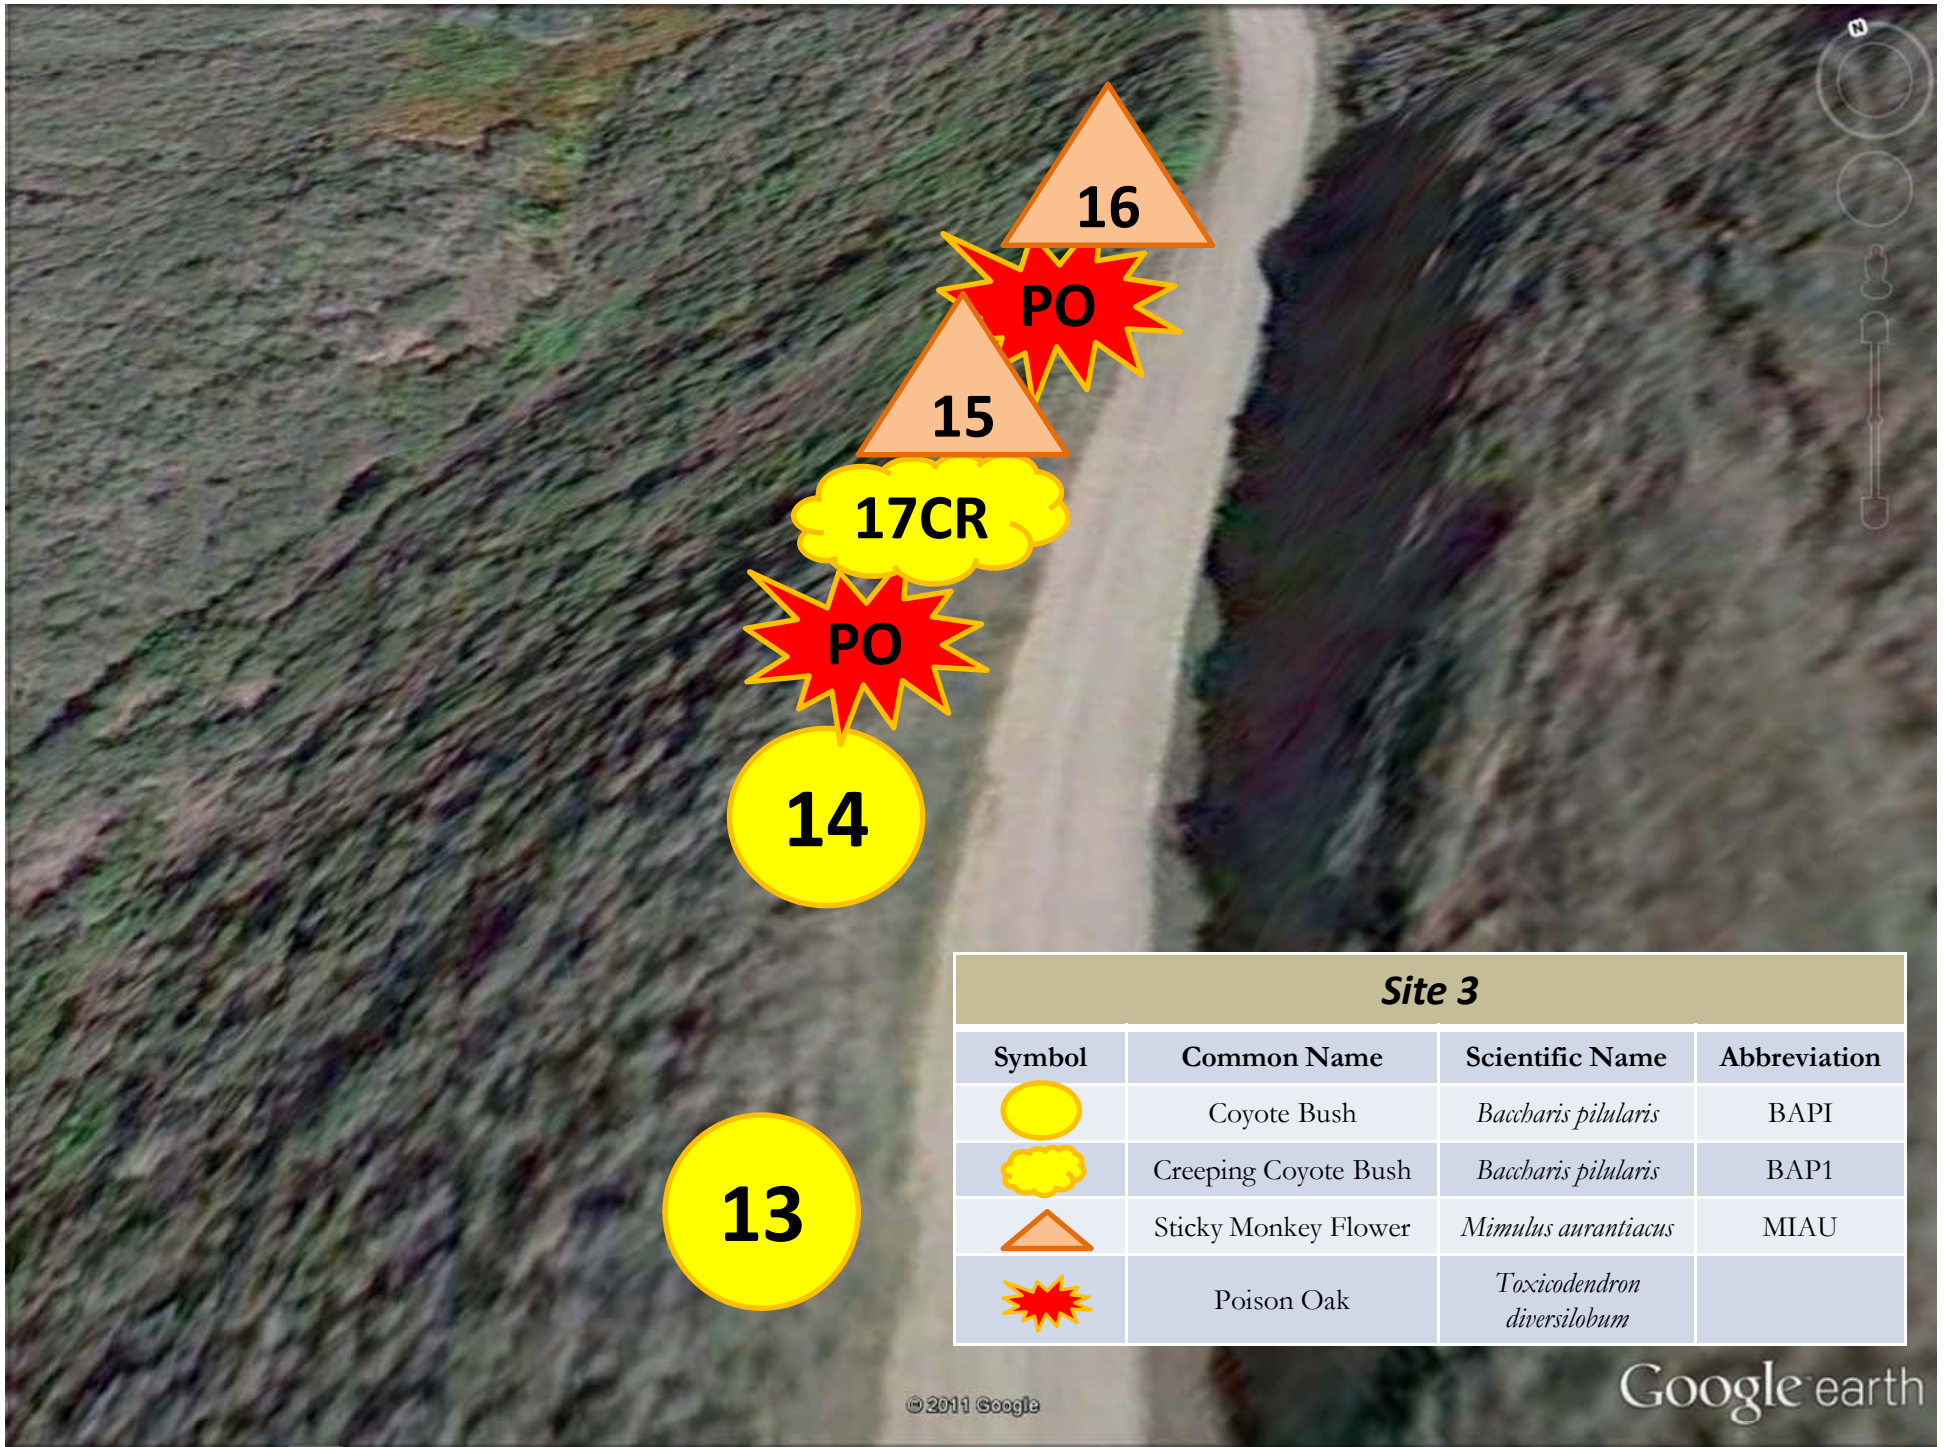

Site Three

School Name:

Date:

Weather:

Plant ID Tag	New Leaves	Leaves	Fresh Flowers	Open Flowers	Pollen	Fresh Seeds	Ripe Seeds	Recent Seed Drop
BAPI 13	N Y		N Y _____	N Y _____	N Y _____			
BAPI 14	N Y		N Y _____	N Y _____	N Y _____			
BAPI 17	N Y		N Y _____	N Y _____	N Y _____			
MIAU 15	N Y	N Y	N Y _____	N Y _____		N Y _____	N Y _____	N Y _____
MIAU 16	N Y	N Y	N Y _____	N Y _____		N Y _____	N Y _____	N Y _____

Imagery Date: 10/24/2009 1998

37°50'14.33" N 122°32'38.30" W elev 367 ft

Eye alt 372 ft

National Phenology Network Data Sheet

Site Six

School Name:

Date:

Weather: